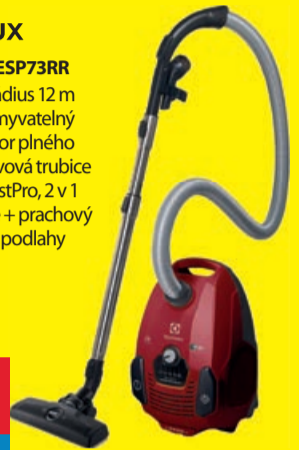

-37%
3.999,-
2.499,-
SLEVA 1.500,-

Catler

ELEKTRICKÁ KONVICE A TERMOSKA / KE 8110 CHAMPAGNE

- konvice a termoska v jednom
- regulace teploty 40-100 °C
- uchová vodu horkou několik hodin • šetří energii